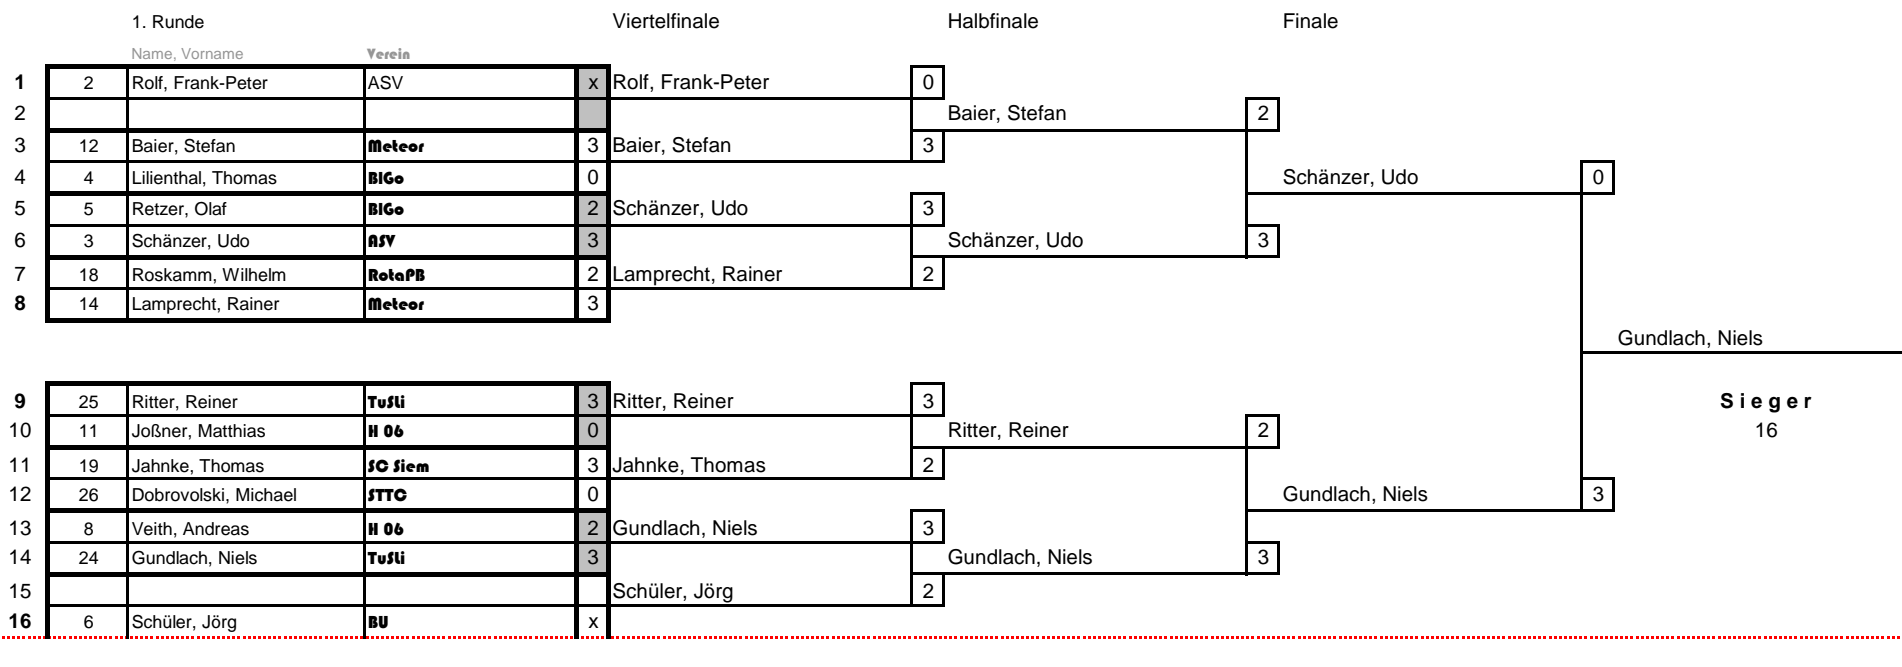

1. Runde

	Name	Verein	Start-Nr	Name	Verein		Viertelfinale	Halbfinale	Finale	
1	24	Gundlach	TuSLi	25	Ritter	TuSLi	x	Gundlach Ritter	3	
2								Gundlach Ritter	3	
3							Günter Dobrovolski	1		
4	17	Günter	Neukll	26	Dobrovolski	STTC	x		Gundlach Ritter	3
5	15	Reichelt	MzFü	16	Bauer	MzFü	0	Roskamm Stamatow	0	
6	18	Roskamm	RotaPB	21	Stamatow	SCC	3	Baier Lamprecht	1	
7								Baier Lamprecht	3	
8	12	Baier	Meteor	14	Lamprecht	Meteor	x			
9	19	Jahnke	SC Siem	20	Schaffarczyk	SC Siem	x	Jahnke Schaffarczyk	3	
10								Jahnke Schaffarczyk	1	
11	22	Pianka	TSC	23	Hsu	TSC	3	Pianka Hsu	1	
12	10	Thien	H 06	11	Joßner	H 06	2		Rolf Schänzer	1
13	9	Rumprecht	H 06	13	Kemnitz	Meteor	1	Schüler Gehse	2	
14	6	Schüler	BU	7	Gehse	E.Bln.	3	Rolf Schänzer	3	
15								Rolf Schänzer	3	
16	2	Rolf	ASV	3	Schänzer	ASV	x			

Gundlach Ritter
Sieger
16